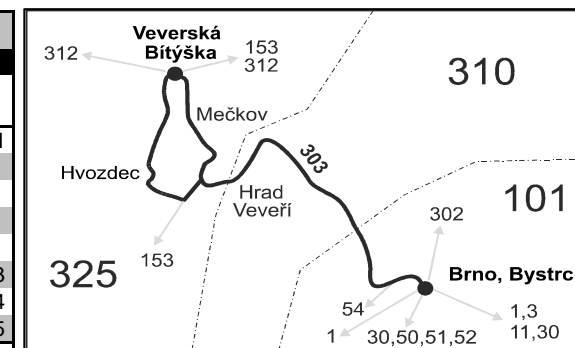

Úsek	Císlo spoje:	102	104	118	106	120	108	122	110	124	112	126	114	128	116
Zóna	Zastávka	Ⓢ⁺	Ⓢ⁺	Ⓢ⁺76	Ⓢ⁺	Ⓢ⁺76	Ⓢ⁺	Ⓢ⁺	Ⓢ⁺	Ⓢ⁺	Ⓢ⁺	Ⓢ⁺76	Ⓢ⁺	Ⓢ⁺79	Ⓢ⁺
325	Veverská Bítýška, nám.	6:15	9:21	10:21	11:15	12:21	13:15	14:21	15:21	16:21	17:15	18:21	19:21	20:21	22:11
	Veverská Bítýška, sídliště	6:17	}	}	11:17	}	13:17	}	}	}	17:17	}	}	}	}
	Veverská Bítýška, hájovna Na Hlince (z)	6:19	}	}	11:19	}	13:19	}	}	}	17:19	}	}	}	}
	Hvozdec	6:21	}	}	11:21	}	13:21	}	}	}	17:21	}	}	}	}
	Veverská Bítýška, Vápenice (z)	6:23	}	}	11:23	}	13:23	}	}	}	17:23	}	}	}	}
	Veverská Bítýška, rozc.Mečkov (z)	}	9:23	10:23	}	12:23	}	14:23	15:23	16:23	}	18:23	19:23	20:23	22:13
	Brno, U Matky Boží (z)	}	9:24	10:24	}	12:24	}	14:24	15:24	16:24	}	18:24	19:24	20:24	22:14
	Brno, Nové Dvory (z)	6:25	9:25	10:25	11:25	12:25	13:25	14:25	15:25	16:25	17:25	18:25	19:25	20:25	22:15
	⇒ 303 Veverská Bítýška				76 11:28		13:28				76 17:28				
	⇒ 303 Hvozdec					12:28				16:28					
310	Brno, Hrad Veverří (z)	6:27	9:27	10:27	11:27	12:27	13:27	14:27	15:27	16:27	17:27	18:27	19:27	20:27	22:17
	Brno, Lávka Pod Hradem (z)	6:28	9:28	10:28	11:28	12:28	13:28	14:28	15:28	16:28	17:28	18:28	19:28	20:28	22:18
	Brno, Obora (z)	6:30	9:30	10:30	11:30	12:30	13:30	14:30	15:30	16:30	17:30	18:30	19:30	20:30	22:20
	Brno, Jelenice (z)	6:31	9:31	10:31	11:31	12:31	13:31	14:31	15:31	16:31	17:31	18:31	19:31	20:31	22:21
	Brno, Rokle (z)	6:32	9:32	10:32	11:32	12:32	13:32	14:32	15:32	16:32	17:32	18:32	19:32	20:32	22:22
	Brno, Kozí horka (z)	6:34	9:34	10:34	11:34	12:34	13:34	14:34	15:34	16:34	17:34	18:34	19:34	20:34	22:23
	Brno, Rakovec (z)	6:35	9:35	10:35	11:35	12:35	13:35	14:35	15:35	16:35	17:35	18:35	19:35	20:35	22:24
	Brno, Rakovecká (z)	6:37	9:37	10:37	11:37	12:37	13:37	14:37	15:37	16:37	17:37	18:37	19:37	20:37	22:26
	Brno, Přístaviště (z)	6:38	9:38	10:38	11:38	12:38	13:38	14:38	15:38	16:38	17:38	18:38	19:38	20:38	22:27
	Brno, Zoologická zahrada	6:40	9:40	10:40	11:40	12:40	13:40	14:40	15:40	16:40	17:40	18:40	19:40	20:40	22:29
⇒ 52 Brno, Žebětín														22:29	
⇒ N98 Brno, hl. nádr.														22:32	

Vysvětlivky:

- ⇒ spoje navazující na linku 303
- (z) zastávka celodenně na znamení
- }
- spoje jedou po jiné trase
- ♿ spoj s bezbariérově přístupným vozidlem
- Ⓢ jede v sobotu
- Ⓢ+ jede v neděli a ve státem uznávané svátky
- **76** jede od 29.6. do 28.10.
- **79** jede od 29.6. do 31.8.

Vzhledem ke stavebnímu stavu zastávek nelze garantovat bezbariérový nástup do a výstup z vozidla na všech zastávkách.

Šťastnou cestu s IDS JMK