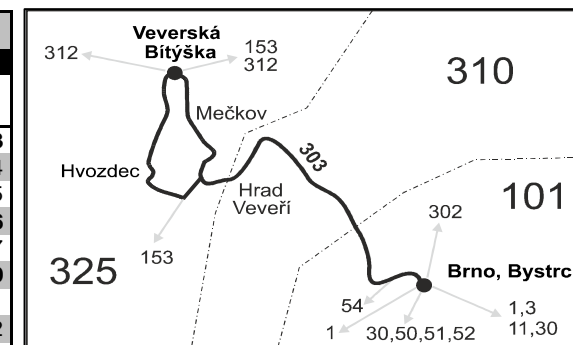

Číslo spoje:		101	103	117	105	119	107	121	109	123	111	125	113	127	115	
Úsek	Zóna	Zastávka	Ⓢ &V	Ⓢ	Ⓢ76	Ⓢ	Ⓢ	Ⓢ	Ⓢ	Ⓢ	Ⓢ	Ⓢ76	Ⓢ	Ⓢ79	Ⓢ	
Nelze vydat	101	Brno, Zoologická zahrada	5:23	8:13	9:13	10:13	11:13	12:13	13:13	14:13	15:13	16:13	17:13	18:13	19:13	21:13
	101	Brno, Zoologická zahrada (z)	5:24	8:14	9:14	10:14	11:14	12:14	13:14	14:14	15:14	16:14	17:14	18:14	19:14	21:14
	101	Brno, Přistaviště (z)	5:25	8:15	9:15	10:15	11:15	12:15	13:15	14:15	15:15	16:15	17:15	18:15	19:15	21:15
	101	Brno, Rakovecká (z)	5:26	8:16	9:16	10:16	11:16	12:16	13:16	14:16	15:16	16:16	17:16	18:16	19:16	21:16
	101	Brno, Rakovec (z)	5:27	8:17	9:17	10:17	11:17	12:17	13:17	14:17	15:17	16:17	17:17	18:17	19:17	21:17
	310	Brno, Kozí horka (z)	5:29	8:19	9:19	10:19	11:19	12:19	13:19	14:19	15:19	16:19	17:19	18:19	19:19	21:19
	310	Brno, Rokle (z)	5:31	8:21	9:21	10:21	11:21	12:21	13:21	14:21	15:21	16:21	17:21	18:21	19:21	21:21
	310	Brno, Jelenice (z)	5:32	8:22	9:22	10:22	11:22	12:22	13:22	14:22	15:22	16:22	17:22	18:22	19:22	21:22
	310	Brno, Obora (z)	5:33	8:23	9:23	10:23	11:23	12:23	13:23	14:23	15:23	16:23	17:23	18:23	19:23	21:23
	310	Brno, Lávka Pod Hradem (z)	5:34	8:24	9:24	10:24	11:24	12:24	13:24	14:24	15:24	16:24	17:24	18:24	19:24	21:24
310	Brno, Hrad Veveří (z)	5:36	8:26	9:26	10:26	11:26	12:26	13:26	14:26	15:26	16:26	17:26	18:26	19:26	21:26	
325	Brno, Nové Dvory (z)	5:38	8:28	9:28	10:28	11:28	12:28	13:28	14:28	15:28	16:28	17:28	18:28	19:28	21:28	
325	Brno, U Matky Boží (z)	5:39	}	9:29	10:29	11:29	}	13:29	14:29	15:29	}	17:29	18:29	19:29	}	
325	Veverská Bítýška, rozc.Mečkov (z)	5:40	}	9:30	10:30	11:30	}	13:30	14:30	15:30	}	17:30	18:30	19:30	}	
325	Veverská Bítýška, Vápenice (z)	}	8:29	}	}	}	12:29	}	}	}	16:29	}	}	}	21:29	
325	Hvozdec	}	8:32	}	}	}	12:32	}	}	}	16:32	}	}	}	21:32	
	⇒ 153 Ríčany														12:32	21:52
325	Veverská Bítýška, hájovna Na Hlince (z)	}	8:33	}	}	}	12:33	}	}	}	16:33	}	}	}	21:33	
325	Veverská Bítýška, sídliště	}	8:35	}	}	}	12:35	}	}	}	16:35	}	}	}	21:35	
325	Veverská Bítýška, nám.	5:44	8:38	9:34	10:34	11:34	12:38	13:34	14:34	15:34	16:38	17:34	18:34	19:34	21:38	
	⇒ 153 Tišnov														12:38	21:44
	⇒ 312 Deblín		8:43		10:43		12:43		14:43		16:43		18:43		21:44	

Vysvětlivky:

1. ⇒ spoje navazující na linku 303
   - (z) zastávka celodenně na znamení
   - }- Ⓢ spoj jede po jiné trase
     - Ⓢ spoj s bezbariérově přístupným vozidlem
     - V spoj vyčká v zastávce Brno, Zoologická zahrada příjezdu linky N98 od nočního spojení u hlavního nádraží
2. Vzhledem ke stavebnímu stavu zastávek nelze garantovat bezbariérový nástup do a výstup z vozidla na všech zastávkách.

- Ⓢ jede v sobotu
- Ⓢ jede v neděli a ve státem uznávané svátky
- 28 nejede 5.7., 6.7., 28.9. a 27.10.
- 76 jede od 29.6. do 28.10.
- 79 jede od 29.6. do 31.8.

Šťastnou cestu s IDS JMK